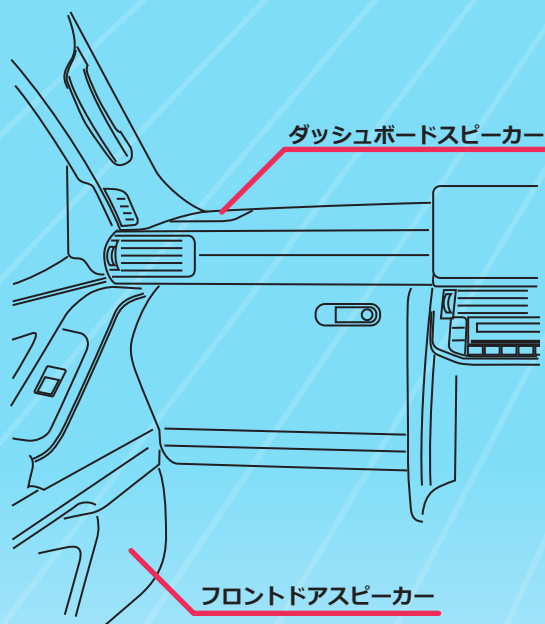

10スピーカー装着車・6スピーカー装着車

ダッシュボードスピーカー
フロントドアスピーカー

KSS269

定価税込 ¥66,000 円

+

取り付けキット一式

スピーカー変換カブラー
ダッシュボードパネル