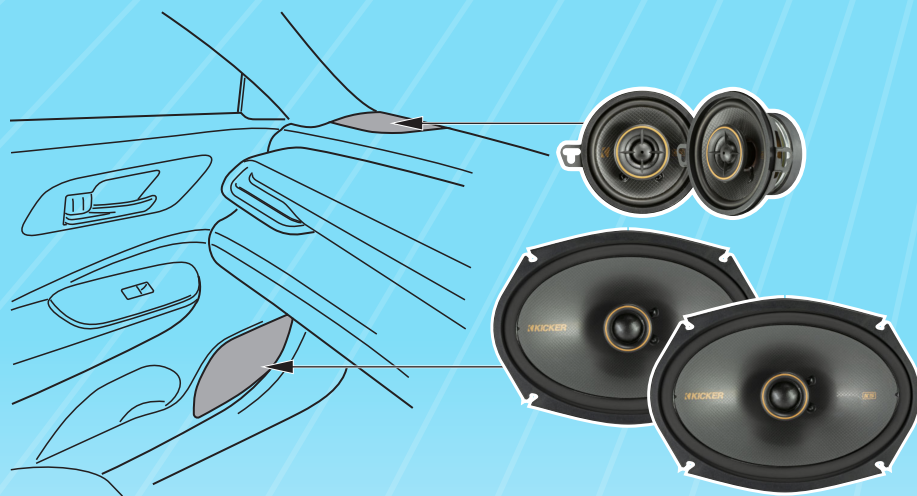

定価税込み 40,700円

取り付けキット一式※※

**OGPFT-60PR**

定価税込み 18,260円

セット価格税込み (工賃別)

**76,560円**

※KSC6904 付属のバッフルに2箇所の穴あけ加工が必要です

※※ドアスピーカーとダッシュボードスピーカーにそれぞれクロスオーバーを使用します

【KSC3504用】

【KSC6904用】

**RS "Advanced" (最上位グレード) のみ** ダッシュボード・フロントドア共に純正位置への取り付け

8センチ同軸スピーカー

**KSC3504**

定価税込み 17,600円

16×23センチ同軸スピーカー※

**KSC6904**