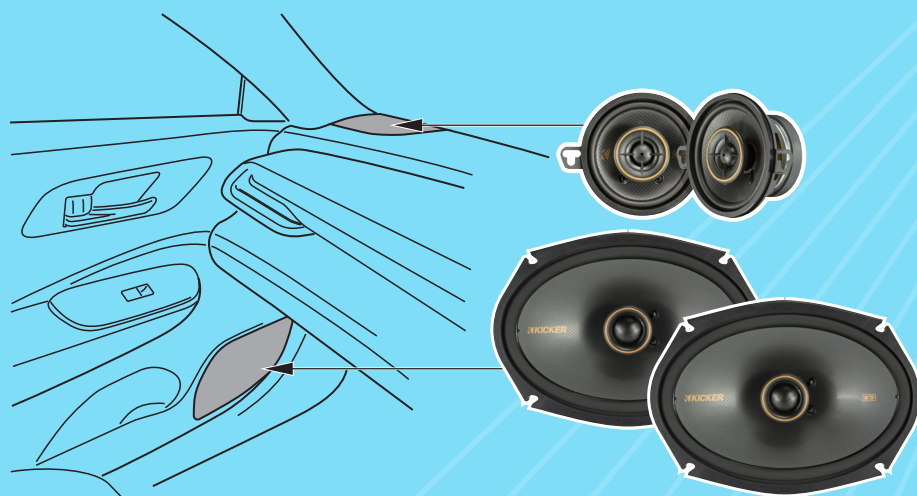

# CROWN CROSSOVER

2022年9月～

**RS "Advanced" (最上位グレード) 以外** ダッシュボード・フロントドア共に純正位置への取り付け

8センチ同軸スピーカー

**KSC3504**

定価税込み 17,600円

16×23センチ同軸スピーカー※

**KSC6904**

定価税込み 40,700円

取り付けキット一式※※

**OGPFT-60PR**

定価税込み 18,260円

セット価格税込み (工賃別)

**76,560円**

※KSC6904 付属のバッフルに2箇所の穴あけ加工が必要です

※※ドアスピーカーとダッシュボードスピーカーにそれぞれクロスオーバーを使用します

【KSC3504用】

【KSC6904用】

**RS "Advanced" (最上位グレード) のみ** ダッシュボード・フロントドア共に純正位置への取り付け

8センチ同軸スピーカー

**KSC3504**

定価税込み 17,600円

16×23センチ同軸スピーカー※

**KSC6904**