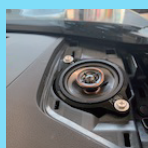

NX

AZ20 2021年10月～

RX

ALA10 2022年11月～

ダッシュボードのみ

純正スピーカー

KICKER KSC3504

ダッシュボードスピーカー