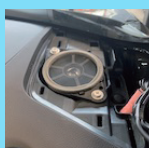

NX

AZ20 2021年10月～

RX

ALA10 2022年11月～

ダッシュボードのみ

純正スピーカー

KICKER KSC3504

ダッシュボードスピーカー